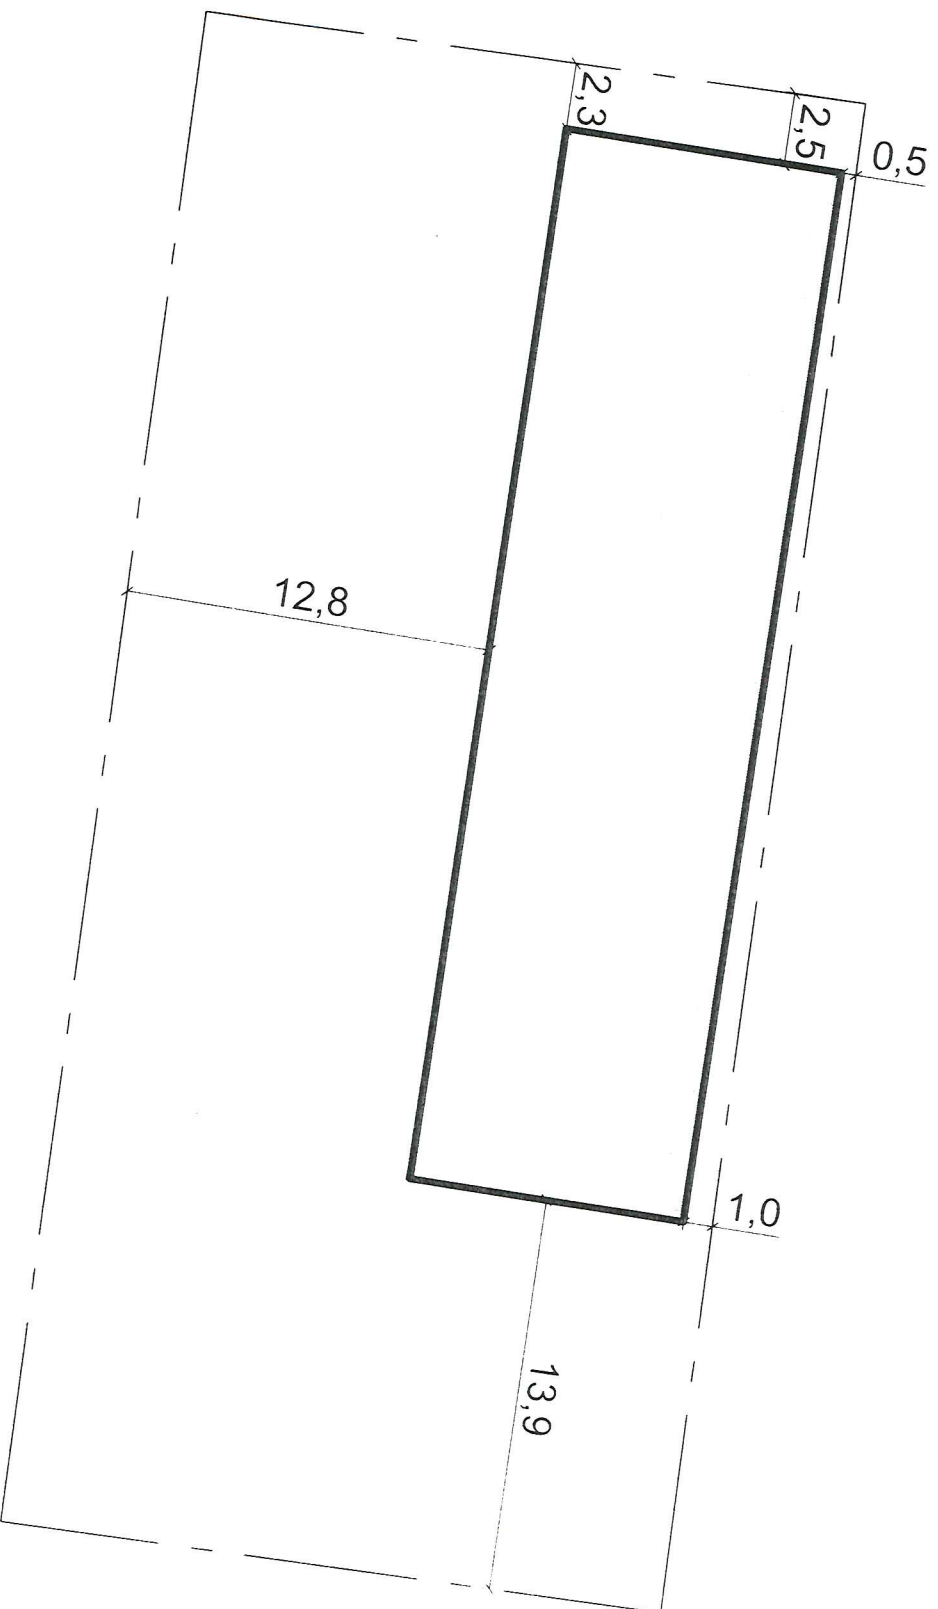

Схема размещения объекта "Модульный гараж из ЛМК в поселке Теба" на земельном участке с кадастровым номером 42:08:0101009:719

Условные обозначения:

- Модульный гараж из ЛМК, расположенный по адресу: п. Теба, ул. Дальняя, строение 12

- Земельный участок с кадастровым номером 42:08:0101009:719